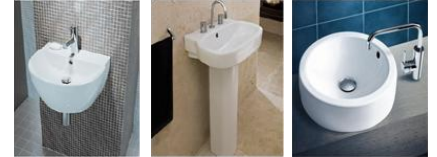

Seido

864415	Seido Wash	24030
--------	------------	-------

Regent

863615	Regent Wall basin 545 x 460 x 395	14005
--------	-----------------------------------	-------

Geo

892605	Geo AC Wash Basin	16545
--------	-------------------	-------