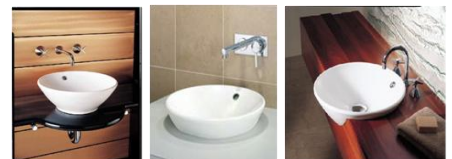

Leda Vasque Basin

651045W	LEDA VASQUE 430 AC VB NTH OF	10360
661045W	LEDA VASQUE 430 INS VB NTH OF	10360
661145W	LEDA VASQUE SRB NTH OF	10360